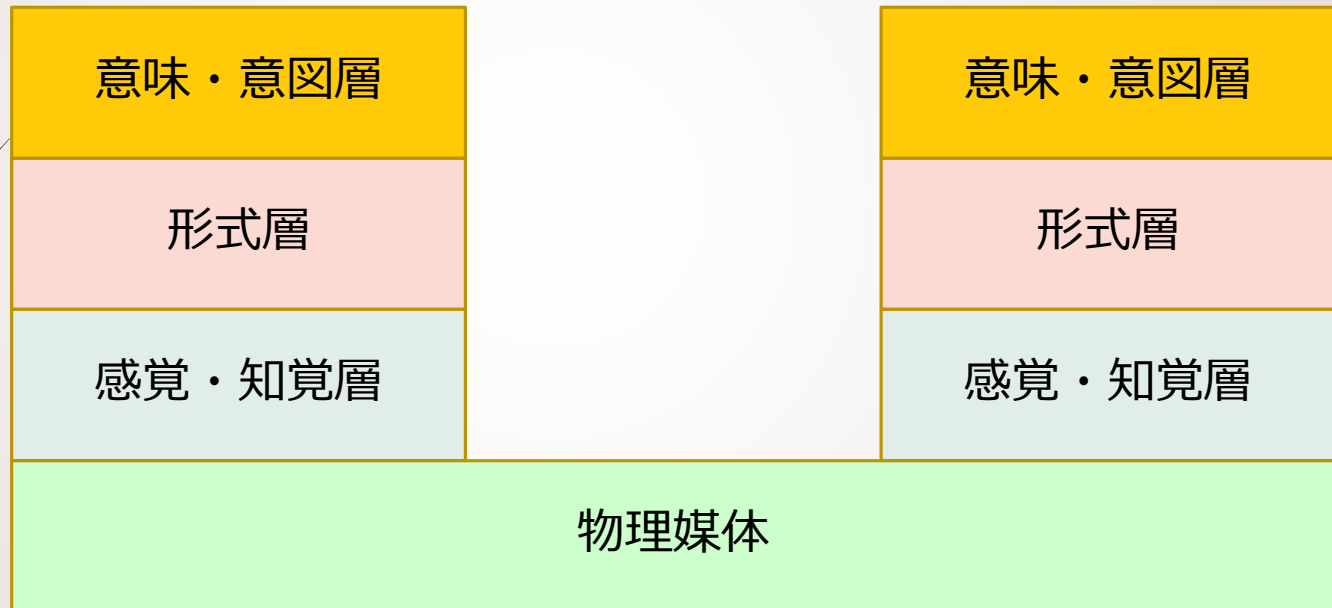

ユーザインターフェイス

情報科学の世界II

只木 進一（工学系研究科）

ユーザインターフェイス

User Interface

- ▶ 情報機器（コンピュータなど）と利用者である人とをつなぐ部分
- ▶ 利用者の意図を情報機器へ伝える
- ▶ 情報機器が状況を利用者へ伝える

コミュニケーションの階層モデル

人

情報機器 

	人	情報機器
意図・意味層	情報機器・アプリケーションに対応した行いたいこと	アプリケーション
形式層	情報機器のインターフェイスに対応した操作	インターフェイス
感覚・知覚層	具体的操作	キーボード、マウスなどの操作のデータ
物理媒体	具体的操作対象の機器	

インターフェイス機器

- ▶ ディスプレイ : Display
 - ▶ 情報表示
 - ▶ 初期は文字だけ
 - ▶ 今は、画像まで表示可能
- ▶ CRT (Cathode Ray Tube)
- ▶ 液晶パネル (Liquid Crystal Display)
- ▶ ヘッドマウントディスプレイ (Head-mount Display)
 - ▶ めがねのような